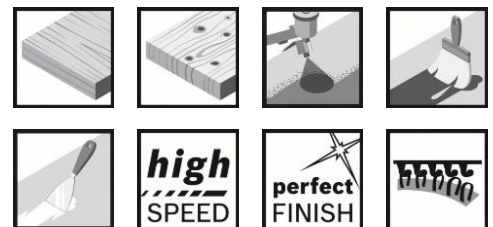

Шкурка Bosch за орбитален шлайф с 41 отвора 150 мм, P100, Best for Wood and Paint C470

Технически данни

Описание	
Продуктова линия	Консумативи PRO
Спецификация	150 mm, 100
Продуктов текст, консумативи сив	Опаковка, 50 части
Вид опаковка	Хартия / картон / велпапе - опаковка, кутия, без евроотвор
Търговска опаковъчна единица	50 Бр.
Транспортна опаковъчна единица	1 Бр.
Подробности	
Диаметър на диска, mm	150
Зърнестост	100
Подходящ за	
обработваеми материали (детайл)	Твърда дървесина/масивно дърво Меко дърво Боя Лак Запълнител Кит Грунд Кориан

Продукт: [Шкурка Bosch за орбитален шлайф с 41 отвора 150 мм, P100, Best for Wood and Paint C470](#)

Категория: [Консумативи за шлайфмашини](#)

Бранд: [Bosch](#)

Категория бранд: [Шкурка Bosch](#)